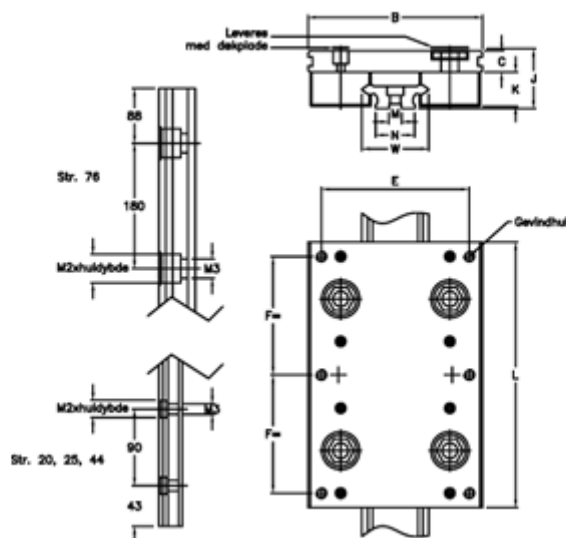

Varenummer: 056514421076  
Beskrivelse: Hepco Simple Select 44 2-1076

## Mål

B = 116	M	= 8x3
C = 14.5	M1	= 7.0
E = 96	M2	= 11x6,1
F = 80	N	= 26.4
G = 6xM8	Størrelse	= 44
J = 38.74	W	= 44
K = 22.5		
L = 180		